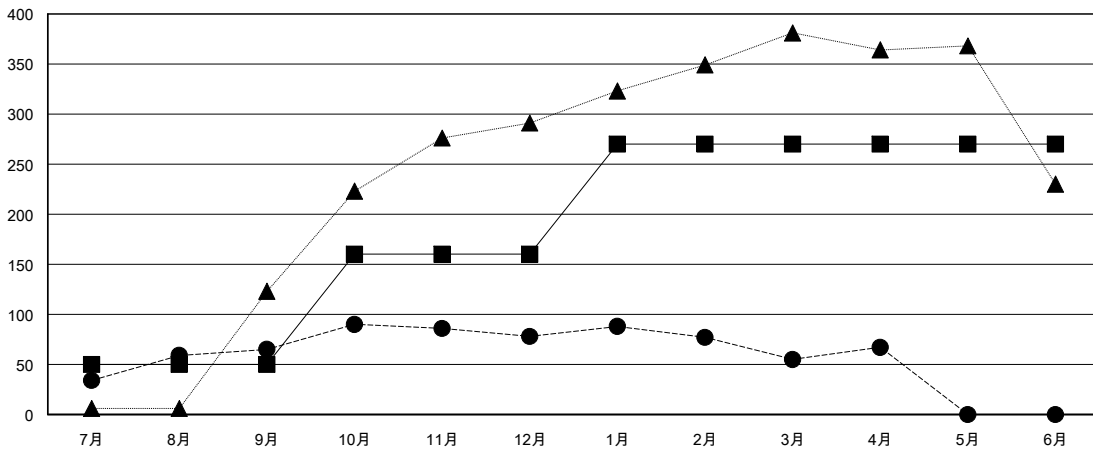

MONTHLY MEMBERSHIP PROGRESS REPORT

District 336 C

Results as of: 4/30/2017

GMT: Masayoshi Maruyama

地域 JAPAN

GMT会則地域

クラブ			
結果: 2016-2017			
四半期	新クラブ目標	新クラブ	解散クラブ
7月/8月/9月	0	0	0
10月/11月/12月	1	0	0
1月/2月/3月	0	0	0
4月/5月/6月	0	0	0

名			
結果: 2016-2017			
四半期	新会員 (再入会と転入を含めない) 純増目標	新会員 (再入会と転入を含めない) 実際	退会者 (転籍を含む) 実際
7月/8月/9月	50	114	49
10月/11月/12月	110	64	51
1月/2月/3月	110	38	61
4月/5月/6月	0	29	17

新クラブ目標及び実績累計

会員目標及び実績累計

解散クラブ: 0	69 CLUBS OF 96 一名以上の新会員を登録	男女別
退会者	会員累計データを見るには、ここをクリック ク	男性 2,944 (83.52%)
物故会員 17		女性 581 (16.48%)
クラブ解散 0		世帯主/家族会員合計 778
その他 161		国際会費半額の家族会員 417
合計 178		